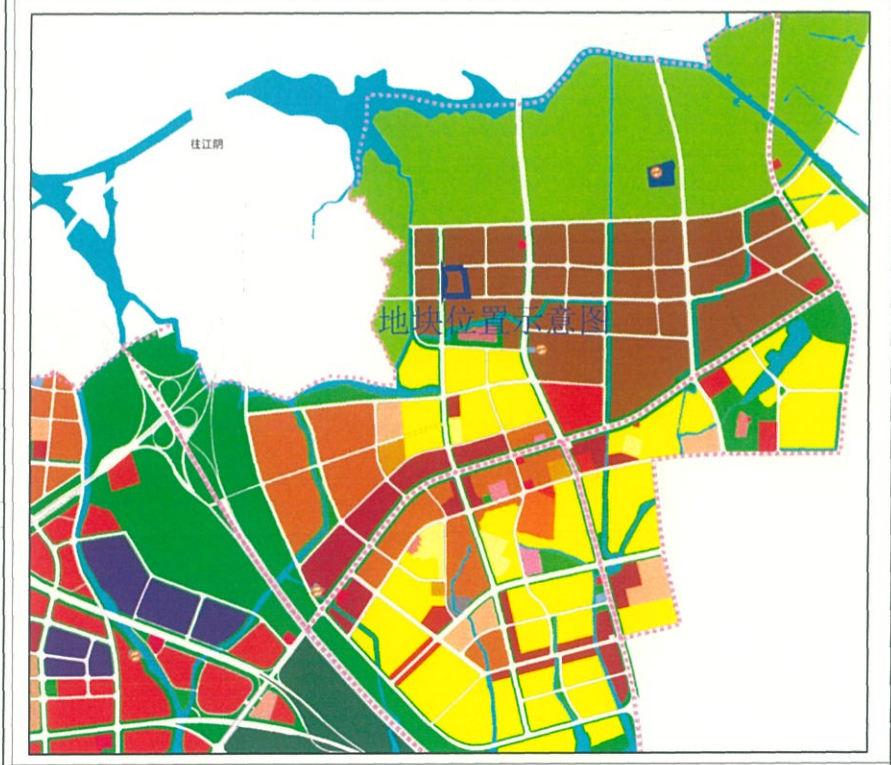

地块区位图

说明：  
本地块一年内未签订国有土地使用权出让合同的，地块规划图自行失效。

图例

- 道路红线及中心线
- 可建设用地范围线
- 建筑控制线
- 高层建筑控制线
- 地下空间控制线
- 禁止机动车出入口控制线
- 机动车开口方向
- 高压线及高压控制走廊
- 轨道交通控制线
- 文物保护单位
- 现状保留建筑
- 绿地范围
- 20M 尺寸标注

X=46339.925, Y=78053.532 坐标标注

无锡市自然资源和规划局锡山分局地块规划图

地块位置	承塘路-东昌路-东跃路-金鹰工业园		
地块名称	承塘路东、东昌路北地块	地块编号	XDG(XS)-2023-04号
所属行政区	锡山区	日期	2023年03月